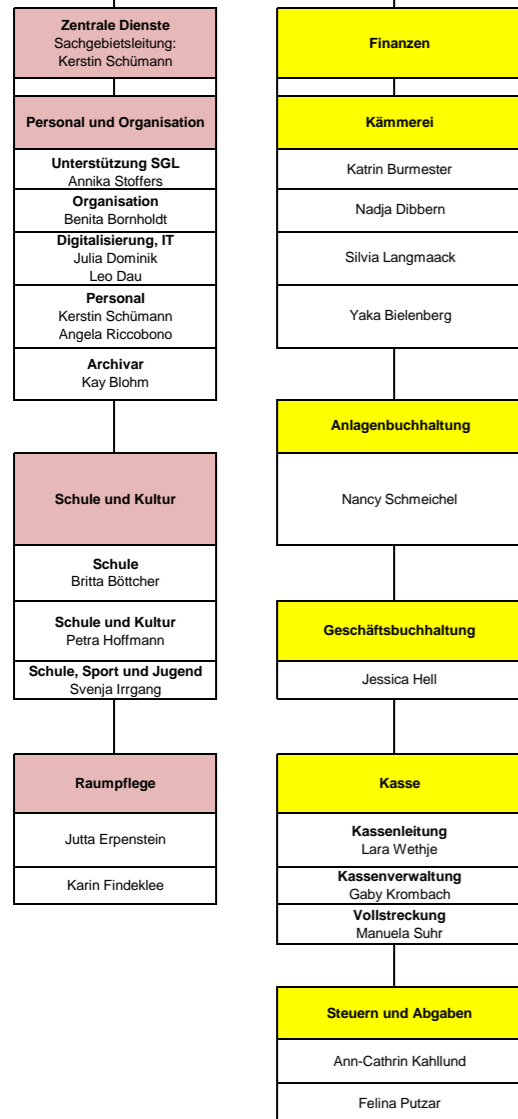

Vorzimmer
Jutta Wulf

SB Verwaltungsleitung
n.n.

Amtsvorsteher
Niels Schilling

Leitender Verwaltungsbeamter
Michael Lantau

Stabsstelle
Vergabe und Recht/Aktiv Region
Christine Wulf

Stabsstelle
Wirtschaftsförderung/Fördermaßnahmen
Elisabeth Diedrich

Stabsstelle
Klimaschutzbeauftragte
Ann-Katrin Näser

Stabsstellen Projektarbeit
Projekt m.D.
Katja tho Seeth
Projekt gh. D
n.n.
Umsatzsteuer
Ralf Pontow
Allg. Verwaltung
Anneke Braun

**behördliche Datenschutz-
beauftragte
Kommunit**

Personalrat
Vorsitz: Julia Bößer

**Gleichstellungs-
beauftragte**
Helene Saibel

Fachamt I Zentrale Dienste und Finanzen
Fachamtsleitung: Andrea Leisner