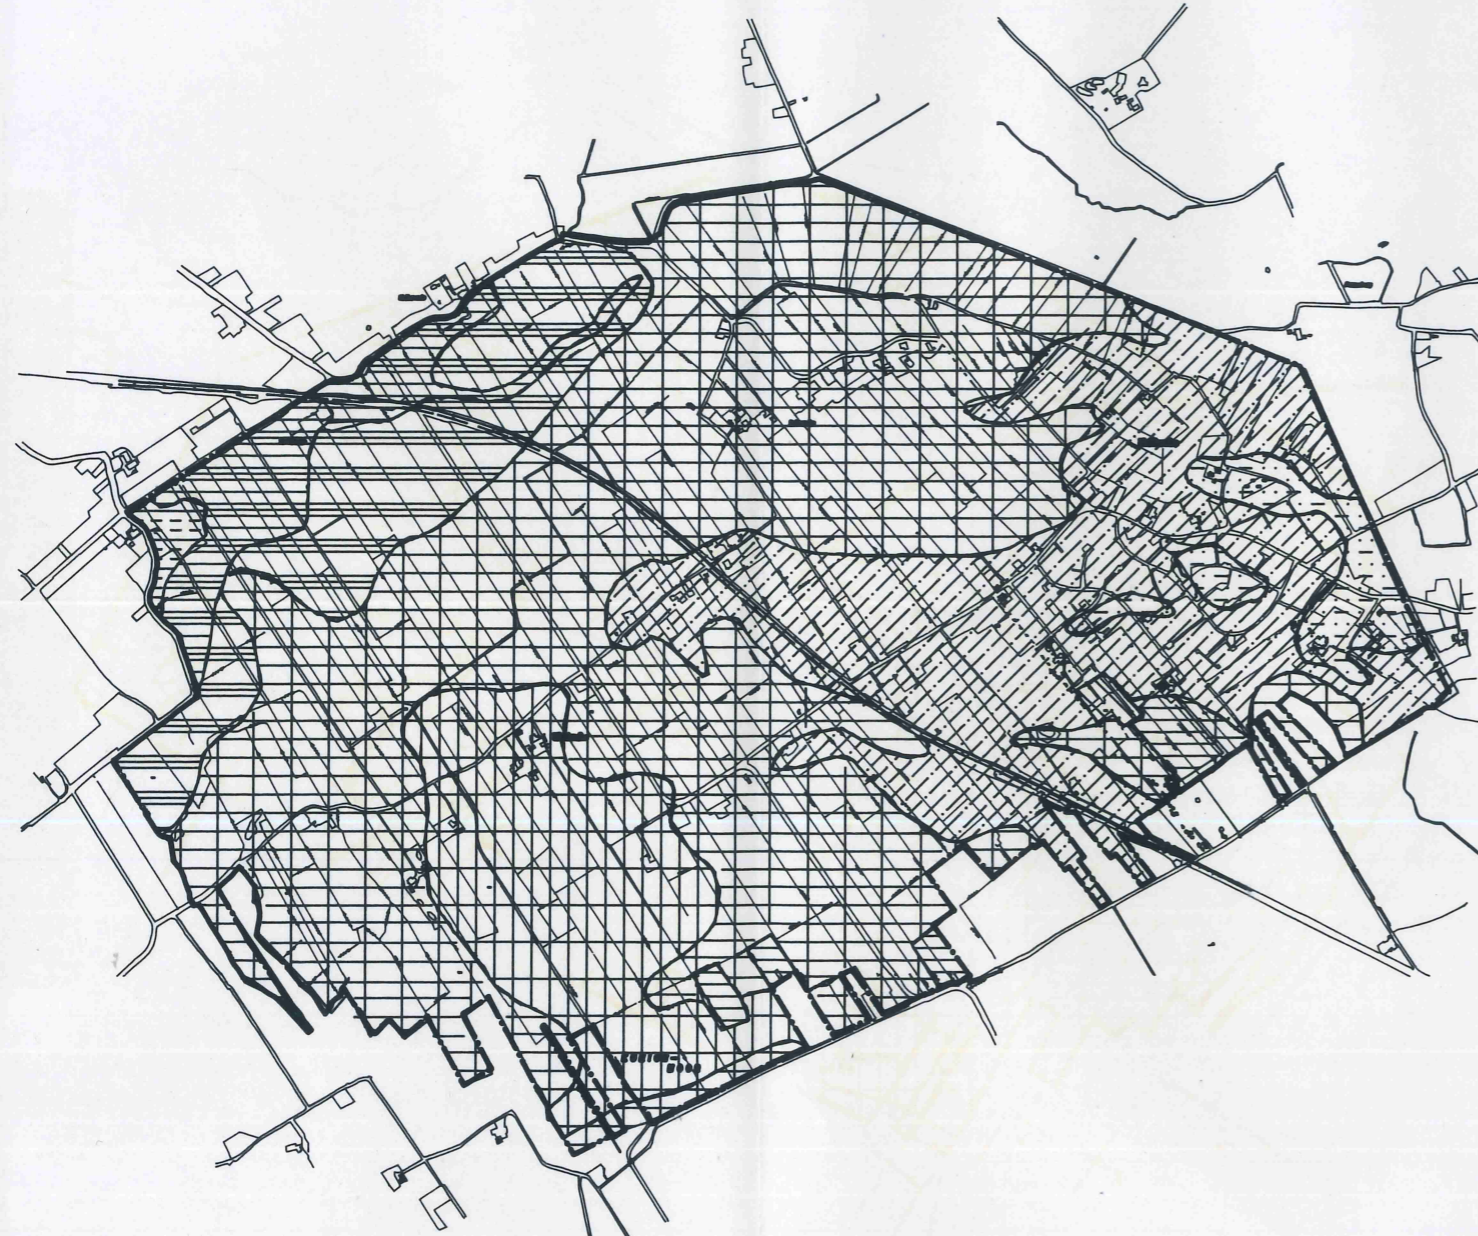

LEGENDE:

- Gemeindegrenze
-  Gley-Podsol
-  Podsol
-  Abtorfung
-  Aufschüttung
-  Hochmoor
-  Niedermoor
-  Moormarsch
-  Dwogmarsch
-  Kleimarsch

JÜRGENS & KLÜTZ LANDSCHAFTSPLANUNG

LANDSCHAFTSPLANUNG – WASSERWIRTSCHAFT

ROSENSTRASSE 45, 24576 BAD BRAMSTEDT

TELEFON: 04192/98 01-2
TELEFAX: 04192/98 03

AUFTRAGGEBER: Gemeinde Kiebitzreihe	bearb.	gez.	gepr.
	Backer	Wohlers	Klütz
<i>i.H. Backer</i>			
VORHABEN: Landschaftsplan der Gemeinde Kiebitzreihe	PLANINHALT: Übersichtskarte – Boden –		
	MASS-STAB: 1 : 25000		
DER AUFTRAGGEBER:	ANLAGE : 4		
	BLATT-NR. : 1		
	BLATTGROSSE :		